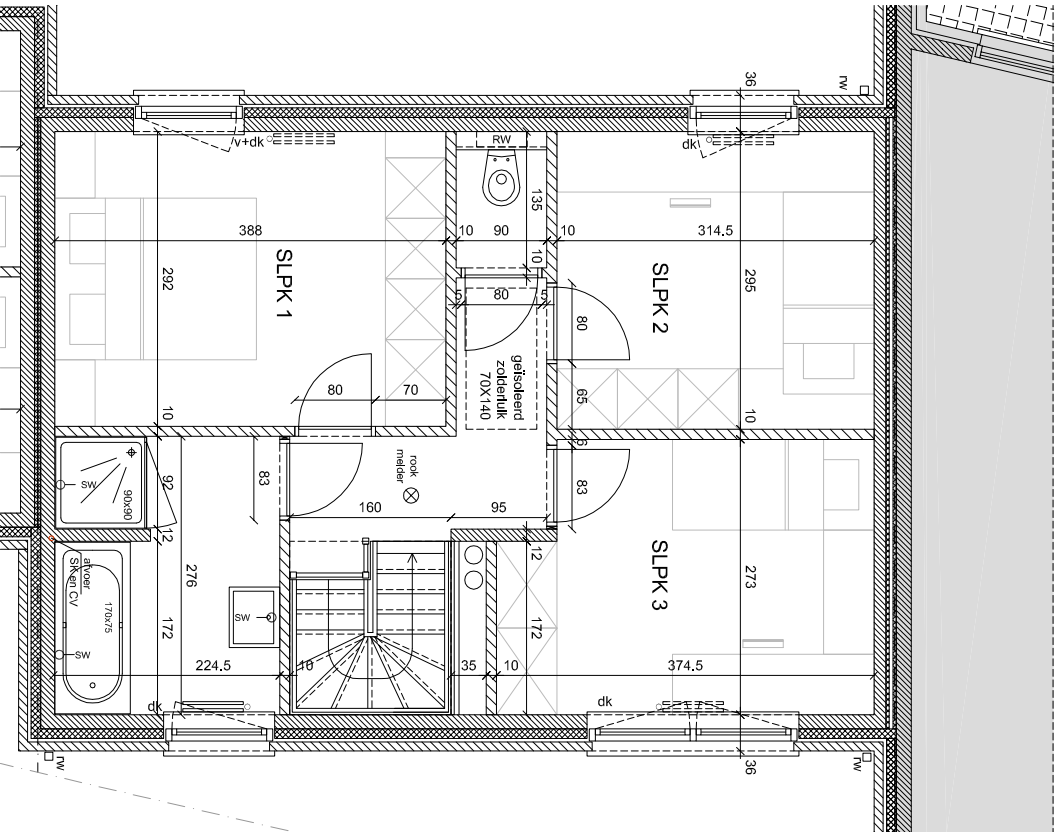

# LOT 8

SCHAAL 1/175

VERDIEPING  
Opp = 54,5 m<sup>2</sup>

ZOLDER  
Opp = 49,75 m<sup>2</sup>